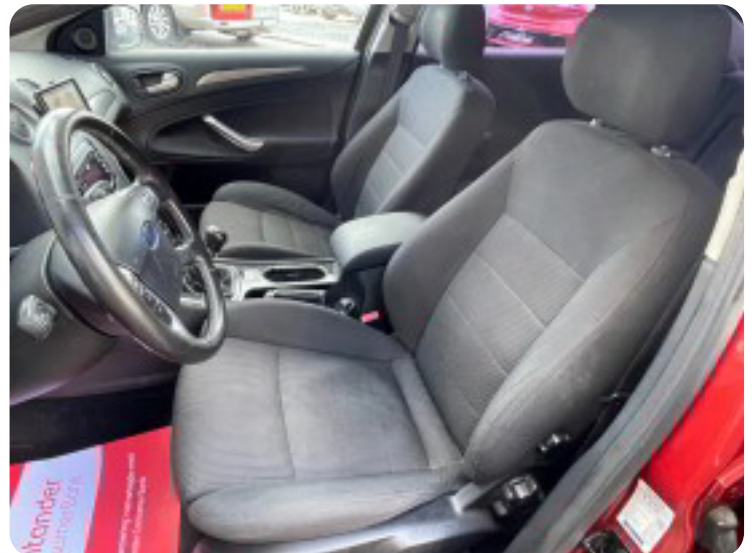

Billeder (17)

Se flere billeder på: bakkensauto.dk/biler/ford-mondeo-tdci-140-titanium-cgw1m4hgutw