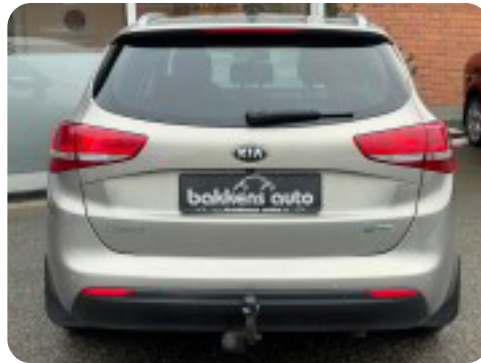

0-100 km/t
10,9 sek

Tophastighed
197 km/t

Drivmiddel
Diesel

Trækjul
Forhjul

Tank
53 l

Grøn ejerafgift
DKK 3.620,- / årligt

Gear
Automatgear

Gear
7 gear

Kia Ceed

CRDi 136 Premium SW DCT

Solgt

Billeder (18)

Se flere billeder på: bakkensauto.dk/biler/kia-ceed-cr-di-136-premium-sw-dct-lx0fpcfc26u

Udstyrsliste (37)

A

ABS bremses Anhængertræk Antispin Armlæn Auto. start/stop Automatgear Automatisk lys