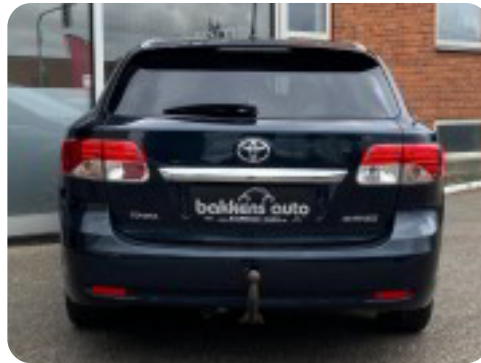

bakkens auto

Specifikationer

Km
209.000

Km/l
21,7

1. registrering
Januar 2014

Modelår
2014

Nypris
DKK 423.039,-

HK / Nm
124 HK / 310 Nm

Gear
6 gear

Toyota Avensis

D-4D T2 Premium stc.

Solgt

Billeder (14)

Se flere billeder på: bakkensauto.dk/biler/toyota-avensis-d-4d-t2-premium-stc-t5uqkx00ke

Udstyrsliste (32)

A