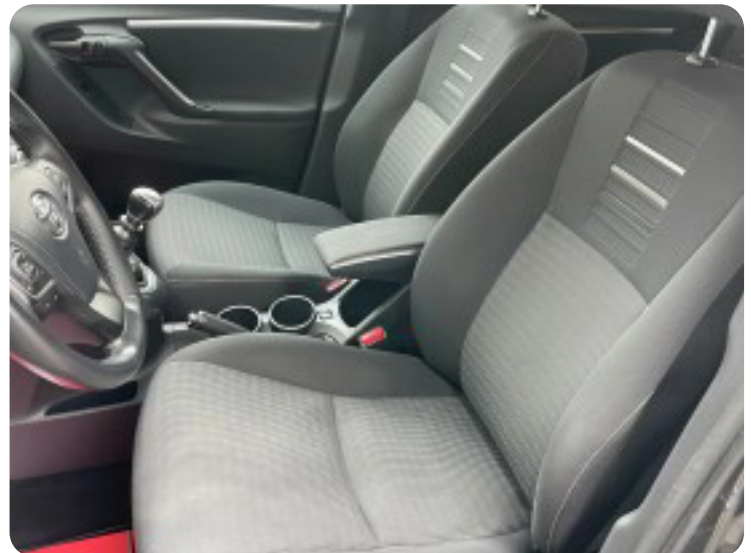

Gear
6 gear

Toyota Verso

VVT-i T2 Premium 7prs

Solgt

Billeder (18)

Se flere billeder på: bakkensauto.dk/biler/toyota-verso-vvt-i-t2-premium-7prs-7n35maf11b

Udstyrsliste (39)

A