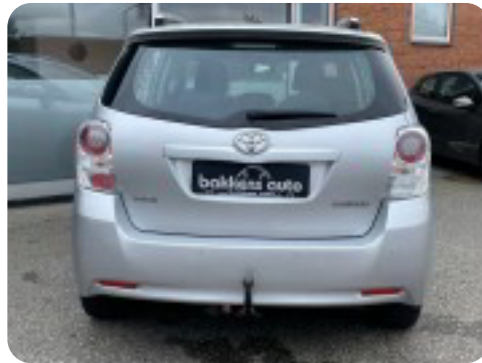

bakkens auto

Specifikationer

Km
120.000

Km/l
14,5

1. registrering
Juni 2009

Modelår
2009

Nypris
DKK 348.280,-

HK / Nm
147 HK / 180 Nm

Gear
6 gear

Toyota Verso

T2 7prs

Solgt

Billeder (16)

Se flere billeder på: bakkensauto.dk/biler/toyota-verso-t2-7prs-j3os3qt8jdy

Udstyrsliste (27)

A