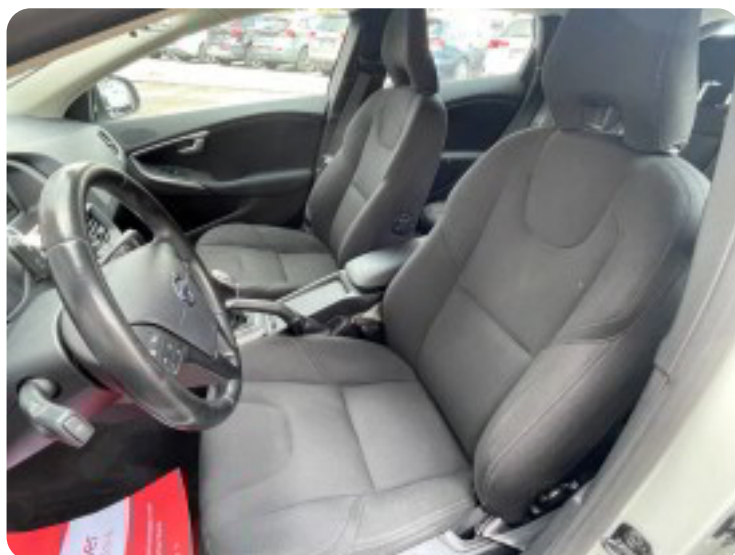

Volvo V40

D2 115 Momentum

Solgt

Billeder (14)

Se flere billeder på: bakkensauto.dk/biler/volvo-v40-d2-115-momentum-nmokzflhn7a

Udstyrsliste (29)

A

ABS bremses Aftagelig anhængertræk Alufælge Antispin Armlæn Auto. start/stop
Automatisk lys Automatisk nødbremse AUX tilslutning