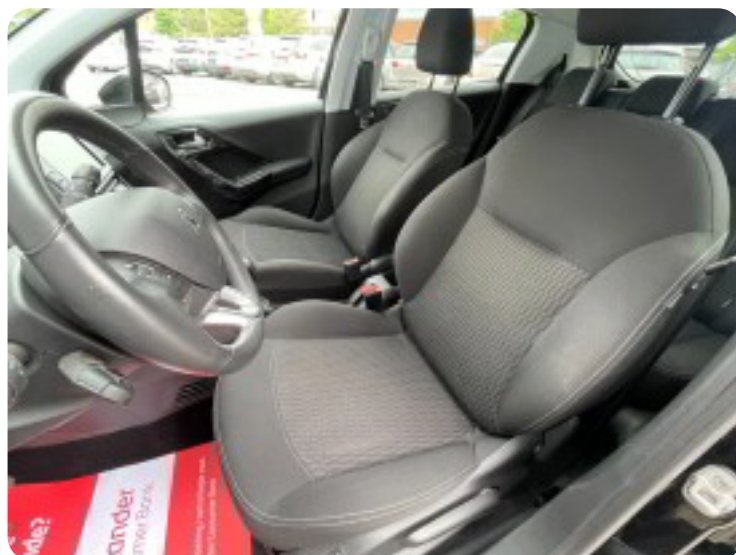

Type
Halvkombi

0-100 km/t
10,7 sek

Tophastighed
187 km/t

Drivmiddel
Diesel

Trækjul
Forhjul

Tank
50 l

Grøn ejeravgift
DKK 320,- / årligt

Gear
Manuelt gear

Gear
5 gear

Peugeot 208

BlueHDi 100 Envy

Solgt

Billeder (14)

Se flere billeder på: bakkensauto.dk/biler/peugeot-208-bluehdi-100-envy-i8ffbolhtkd

Udstyrsliste (29)

A