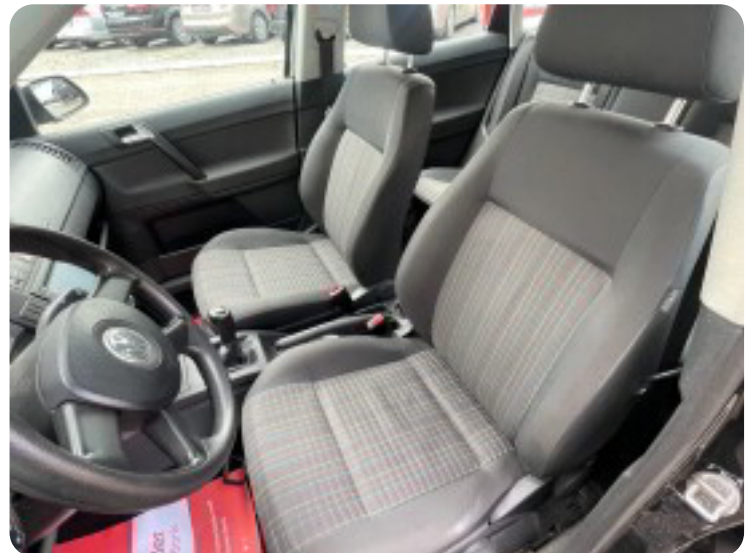

Type
Halvkombi

0-100 km/t
12,9 sek

Tophastighed
172 km/t

Drivmiddel
Benzin

Trækjul
Forhjul

Tank
45 l

Grøn ejerafgift
DKK 2.960,- / årligt

Gear
Manuelt gear

Gear
5 gear

VW Polo

Trendline 75

Solgt

Billeder (14)

Se flere billeder på: bakkensauto.dk/biler/vw-polo-trendline-75-6dvdvrgkj9g

Udstyrsliste (24)

A