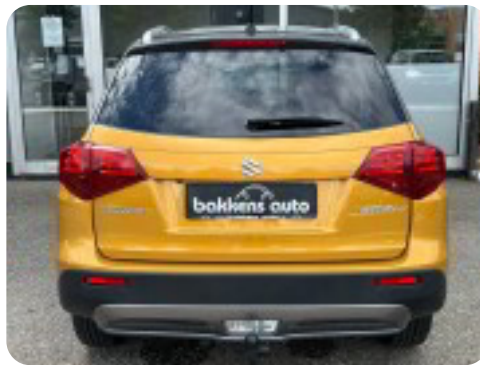

Specifikationer

Km
119.000

Km/l
18,6

1. registrering
November 2019

Modelår
2020

Nypris
DKK 264.009,-

HK / Nm
140 HK / 220 Nm

Type
CUV

0-100 km/t
9,5 sek

Tophastighed
200 km/t

Drivmiddel
Benzin

Trækhjul
Forhjul

Tank
47 l

Grøn ejerafgift
DKK 2.080,- / årligt

Gear
Automatgear

Gear
6 gear

Suzuki Vitara

Boosterjet Active aut.

Solgt

Billeder (17)

Se flere billeder på: bakkensauto.dk/biler/suzuki-vitara-boosterjet-active-aut-2svlfc25prn

Udstyrsliste (24)

A

ABS bremsler Alufælge Anhængertræk Apple CarPlay Armlæn Automatgear