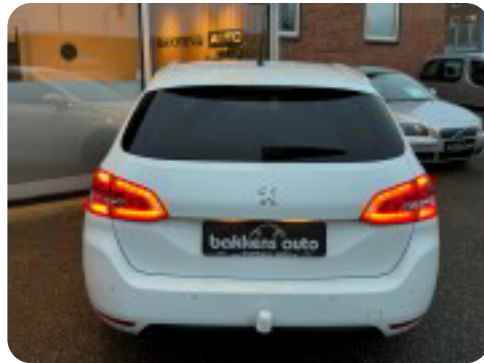

0-100 km/t
10,1 sek

Tophastighed
194 km/t

Drivmiddel
Diesel

Trækjul
Forhjul

Tank
53 l

Grøn ejerafgift
DKK 1.480,- / årligt

Gear
Manuelt gear

Gear
6 gear

Peugeot 308

BlueHDi 120 Style SW

Solgt

Billeder (13)

Se flere billeder på: bakkensauto.dk/biler/peugeot-308-bluehdi-120-style-sw-5e8tvewbypb

Udstyrsliste (16)

A

ABS bremses Alufælge Armlæn