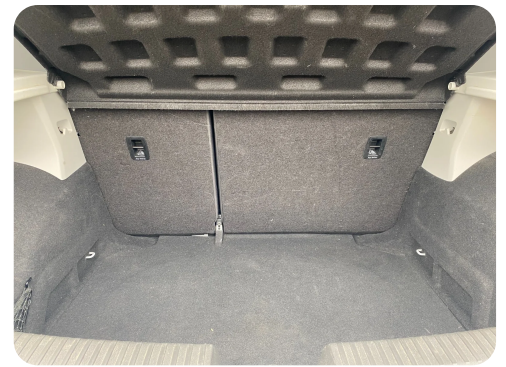

Gear
6 gear

Seat Leon

TSi 150 Style

DKK 124.900,-

Kontantpris

Billeder (13)

Se flere billeder på: bakkensauto.dk/biler/seat-leon-tsi-150-style-mrikexaudhw

Udstyrsliste (59)