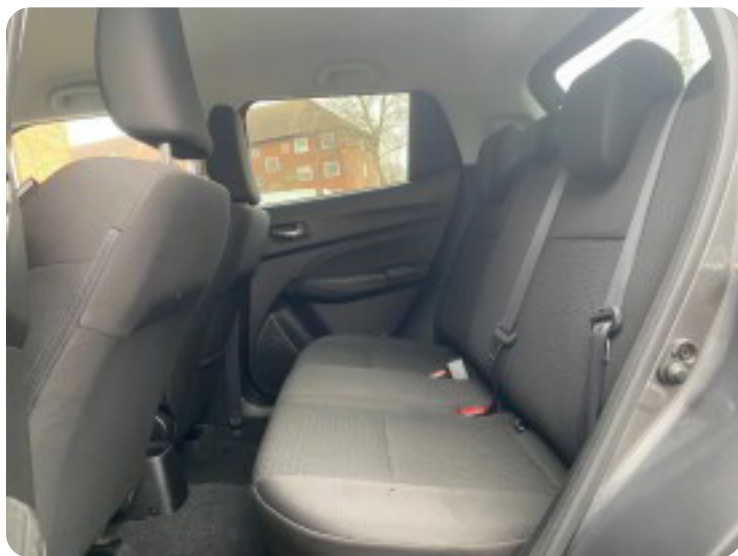

Suzuki Swift

Dualjet SHVS Exclusive

Solgt

Billeder (14)

Se flere billeder på: bakkensauto.dk/biler/suzuki-swift-dualjet-shvs-exclusive-arizcfvoha2

Udstyrsliste (23)

A

ABS bremsler Adaptiv fartpilot Alufælge Android Auto Apple CarPlay Auto. start/stop
Automatisk fjernlys Automatisk nødbremse