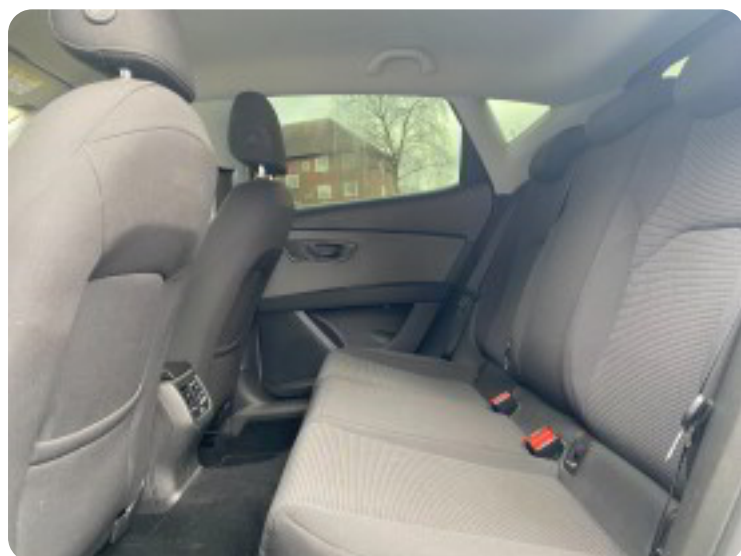

Billeder (13)

Se flere billeder på: bakkensauto.dk/biler/seat-leon-tsi-150-style-j1wyry4p