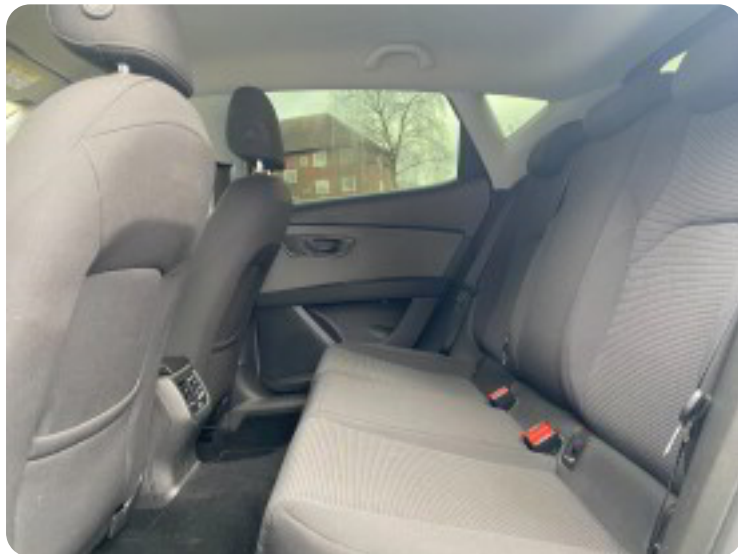

Billeder (13)

Se flere billeder på: bakkensauto.dk/biler/seat-leon-tsi-150-style-dm1vggael