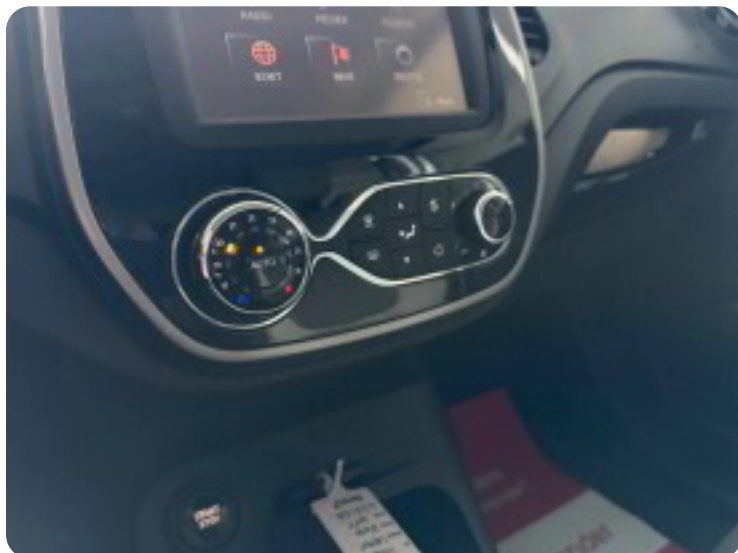

Billeder (11)

Se flere billeder på: bakkensauto.dk/biler/renault-captur-tce-90-expression-hodz0ubiwuy